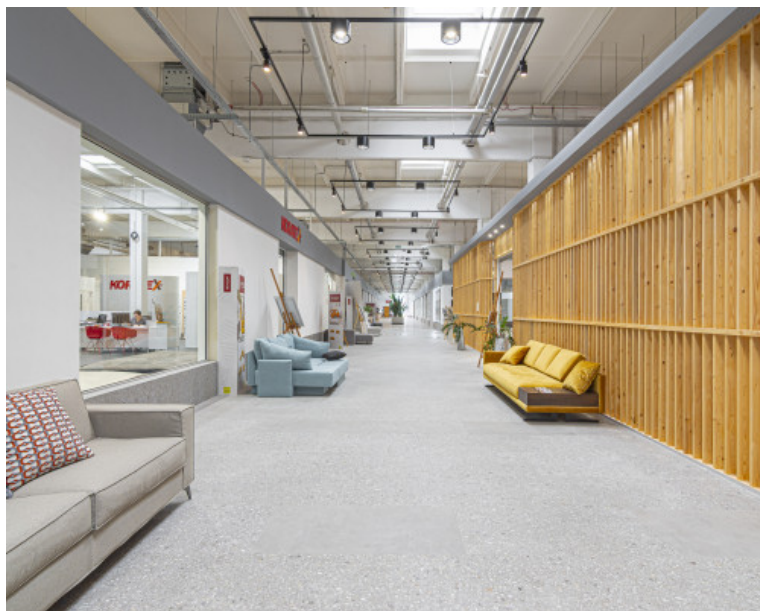

BOSEN | Obchodný priestor v New Living Center, 26 m², Rožňavská ul.

12 €/m²/mesiac

Kraj:	Bratislavský kraj
Okres:	Bratislava II
Obec:	Bratislava-Ružinov
Ulica:	Rožňavská
Druh:	Priestory
Typ objektu:	Obchodné priestory
Typ:	Prenájom
Úžitková plocha:	

PODROBNÉ INFORMÁCIE

Status:	aktívne	Verejné vonkajšie	áno
Vlastníctvo:	firmitné	parkovanie:	
Úžitková plocha:	26 m²	Pozícia:	Prízemie
Zastavaná plocha:	26 m²	Celková plocha:	26 m²
Stav:	novostavba	Vykurovanie - centrálné:	áno

POPIS NEHNUTEĽNOSTI

Bosen Group Vám ponúka na prenájom obchodný priestor v centre moderného bývania New Living Center v Bratislave na Rožňavskej ulici.

PRIESTOR: Výmera ponúkaného priestoru je 26 m² a nachádzajú pri vedľajšom vstupe v samostatnej časti. Vhodný pre kancelarské priestory.

BUDOVA: New Living Center je moderný komplex na ploche 5.500 m². Ponúka širokú škálu obchodov s nábytkom, doplnkami do domácnosti a rôznymi službami pre zlepšenie bývania. Budova je zrekonštruovaná, prostredníctvom svetlíkov je zabezpečený dostatok prirodzeného svetla, v budove sa nachádza kaviareň s reštauráciou, otvorené a priestranné vnútorné priestory, ktoré poskytujú pohodlie a príjemnú atmosféru, záhrada, ktorá poskytuje priestor pre rôzne eventy. Okrem širokej ponuky obchodov si nájomcovia, ale aj centrum, organizujú rôzne podujatia a workshopy pre zákazníkov, ktoré im pomáhajú pri výbere a návrhu interiéru.