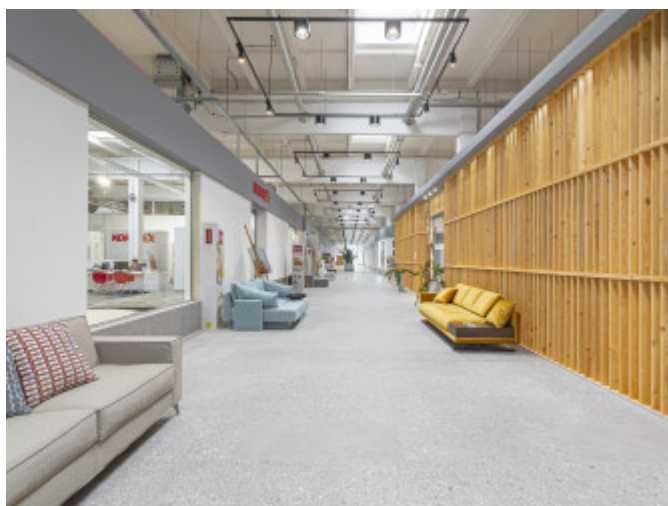

PARKOVANIE: Bezproblémové parkovanie v areáli centra.

LOKALITA: New Living Center sídli na Rožňavskej ulici v Bratislave v blízkosti hlavnej dopravnej tepny, čo zaisťuje ľahký prístup pre návštevníkov. Nachádza sa na výhodnej lokalite s dobrou dostupnosťou autom aj verejnou dopravou, pričom návštevníci môžu využiť pohodlné parkovanie priamo pri centre. Moderný a štýlový dizajn budovy vytvára príjemnú atmosféru na nákup a inšpiráciu pre zariadenie domova. New Living Center je ideálnym miestom pre všetkých, ktorí hľadajú kvalitné a štýlové riešenia pre svoj domov, s dôrazom na dizajn, komfort a funkčnosť.

CENA: nájom 12 eur/m2/mesiac + energie 2,17 eur/m2/mesiac + služby spojené s nájomom 2 eur/m2/mesiac.

Ceny nájmu sú uvedené bez DPH.

Realitný maklér: Ing. Natália Herškovič, +421 908 257 677, herskovic@bosen.sk

Realitná kancelária BOSEN GROUP je členom Realitnej únie SR a riadi sa jej Realitným kódexom. Uvedená cena je konečná, zahŕňa províziu realitnej kancelárie, právny servis zabezpečovaný advokátskou kanceláriou, úhradu základného správneho poplatku na katastri, poradenstvo k prevodu nehnuteľnosti a bezplatnú ponuku financovania prostredníctvom hypotéky.

REALITNÝ MAKLÉR

Maklér:

Ing. Natália Herškovič