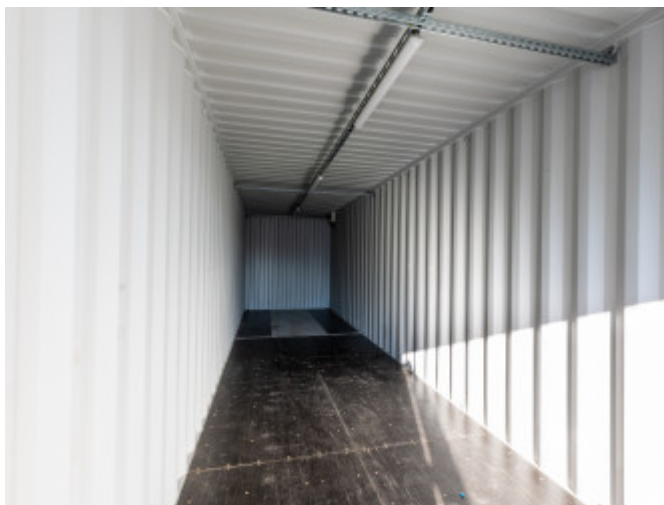

Realitná kancelária **BOSEN GROUP** je členom Realitnej únie SR a riadi sa jej Realitným kódexom. Uvedená cena je konečná, zahŕňa províziu realitnej kancelárie, právny servis zabezpečovaný advokátskou kanceláriou, úhradu základného správneho poplatku na katastri, poradenstvo k prevodu nehnuteľnosti a bezplatnú ponuku financovania prostredníctvom hypotéky.

REALITNÝ MAKLÉR

Maklér:
Telefón:
E-mail:

Zuzana Šantavá
+421902909317
santava@bosen.sk