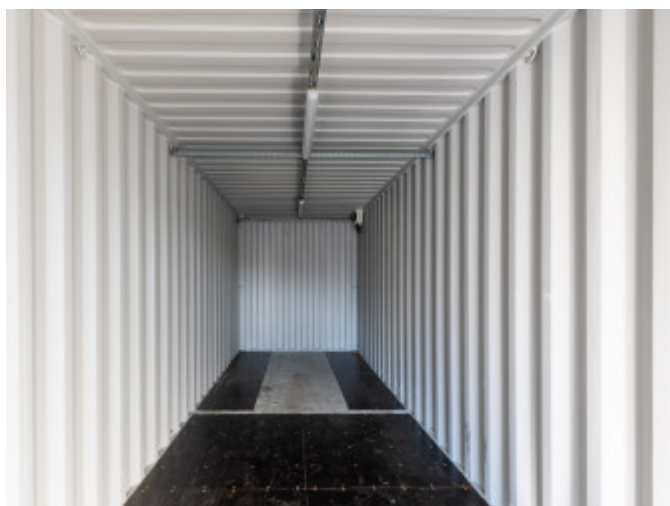

Realitná kancelária **BOSEN GROUP** je členom Realitnej únie SR a riadi sa jej Realitným kódexom. Uvedená cena je konečná, zahŕňa províziu realitnej kancelárie, právny servis zabezpečovaný advokátskou kanceláriou, úhradu základného správneho poplatku na katastri, poradenstvo k prevodu nehnuteľnosti a bezplatnú ponuku financovania prostredníctvom hypotéky.

REALITNÝ MAKLÉR

Maklér:
Telefón:
E-mail:

Zuzana Šantavá
+421902909317
santava@bosen.sk